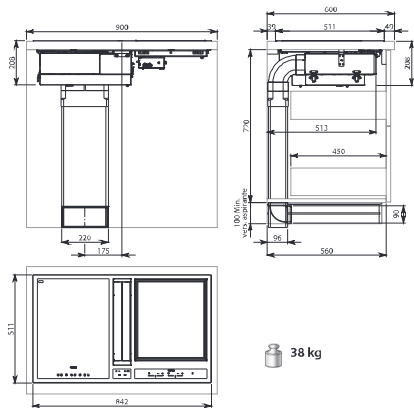

Modula M2

38 kg